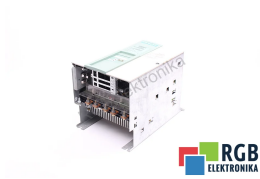

DC-CONVERTER 6RA7025-6DV62-0 D420/60 MREQ-GEG6V62 420VDC 60A 325VDC 10A SIMOREG SIEMENS ID1204

Używany SIEMENS 6RA7025-6DV62-0
Sprzęt przetestowany i wyczyszczony.
24 miesiące gwarancji
Dedykowany kurier
Wysyłka w 24h

DANE TECHNICZNE

PRODUCENT	SIEMENS
MODEL	6RA7025-6DV62-0
KATEGORIA	Serwonapędy i falowniki
WAGA [KG]	12.0
WYSOKOŚĆ [CM]	28.0
DŁUGOŚĆ [CM]	27.0
SZEROKOŚĆ [CM]	39.0

WSPARCIE DOSTĘPNE 24/7
[+48 71 750 09 78](tel:+48717500978)